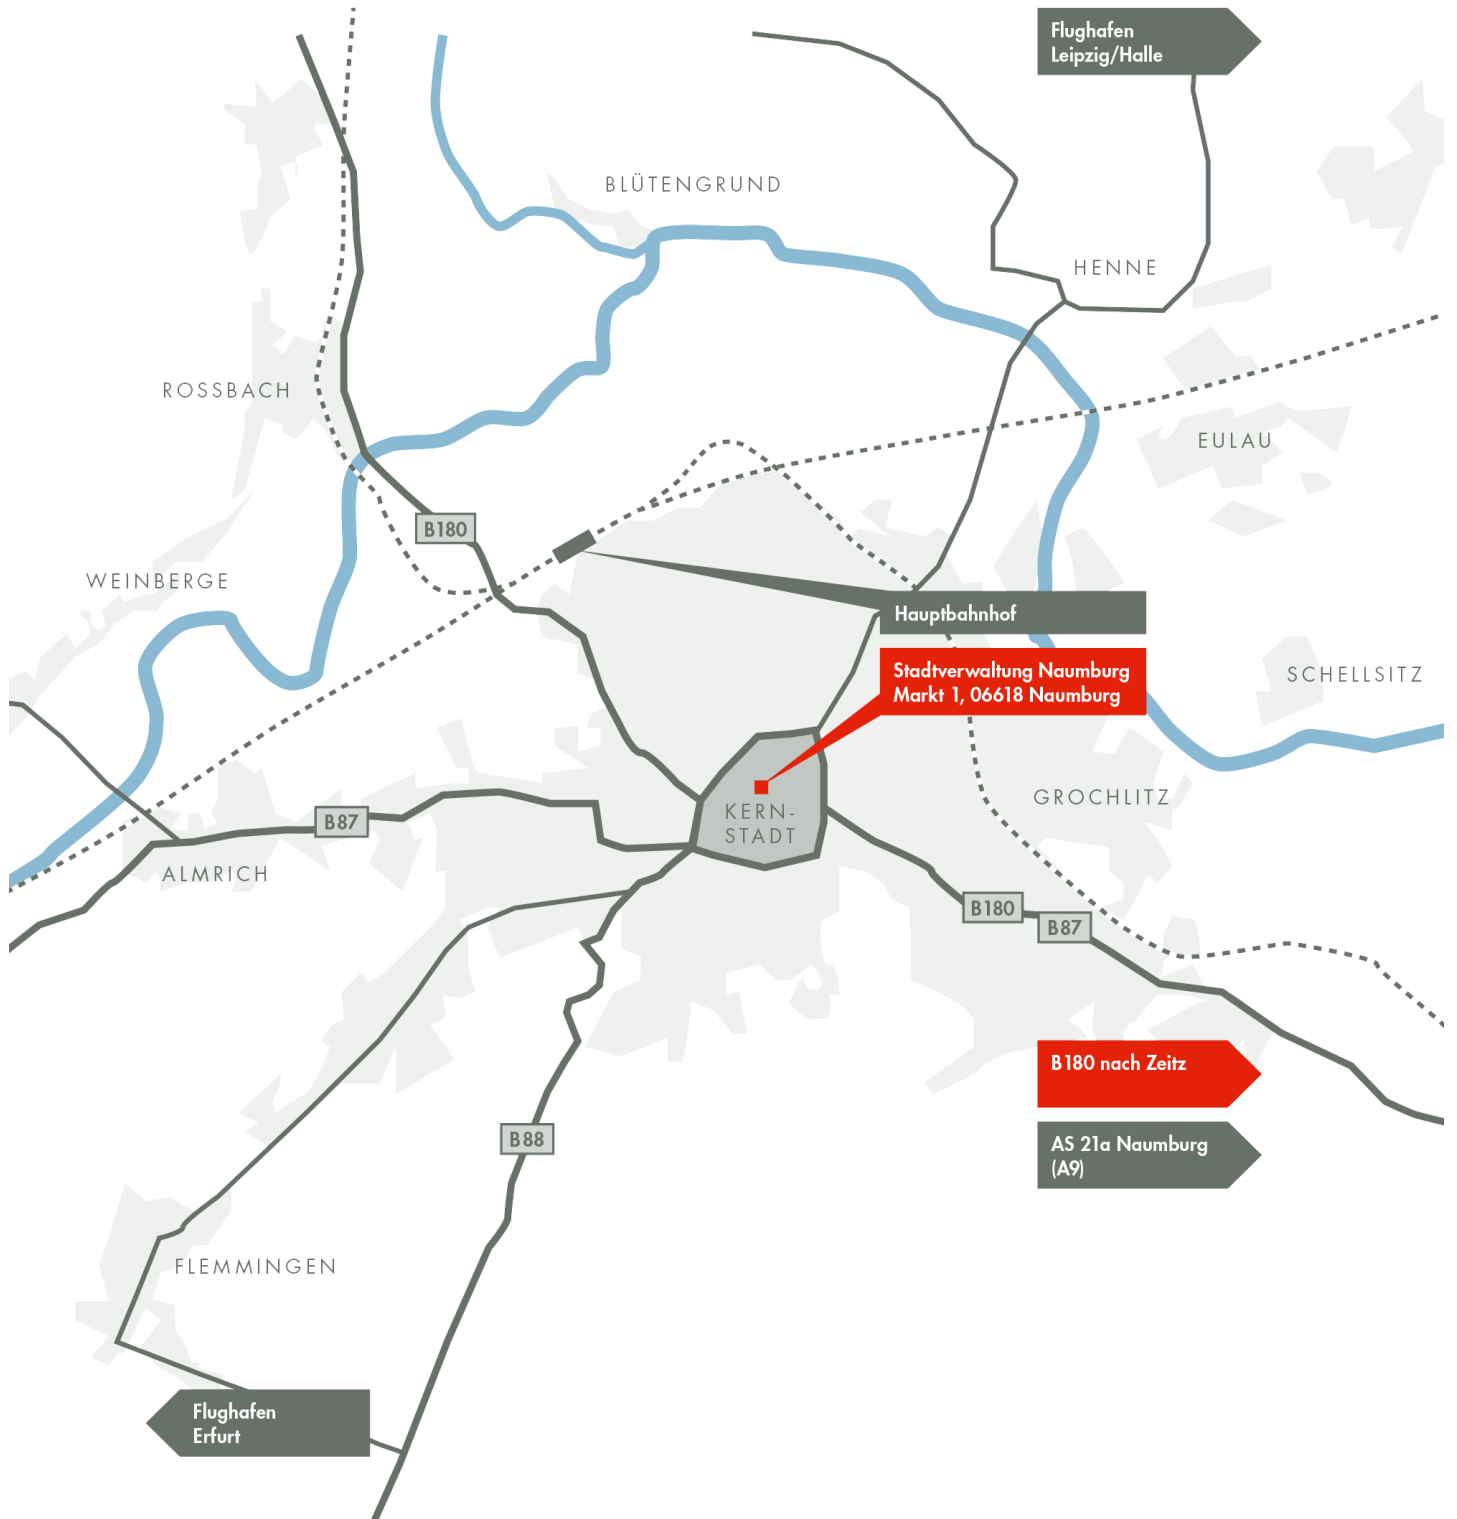

ÜBERSICHT NAUMBURG